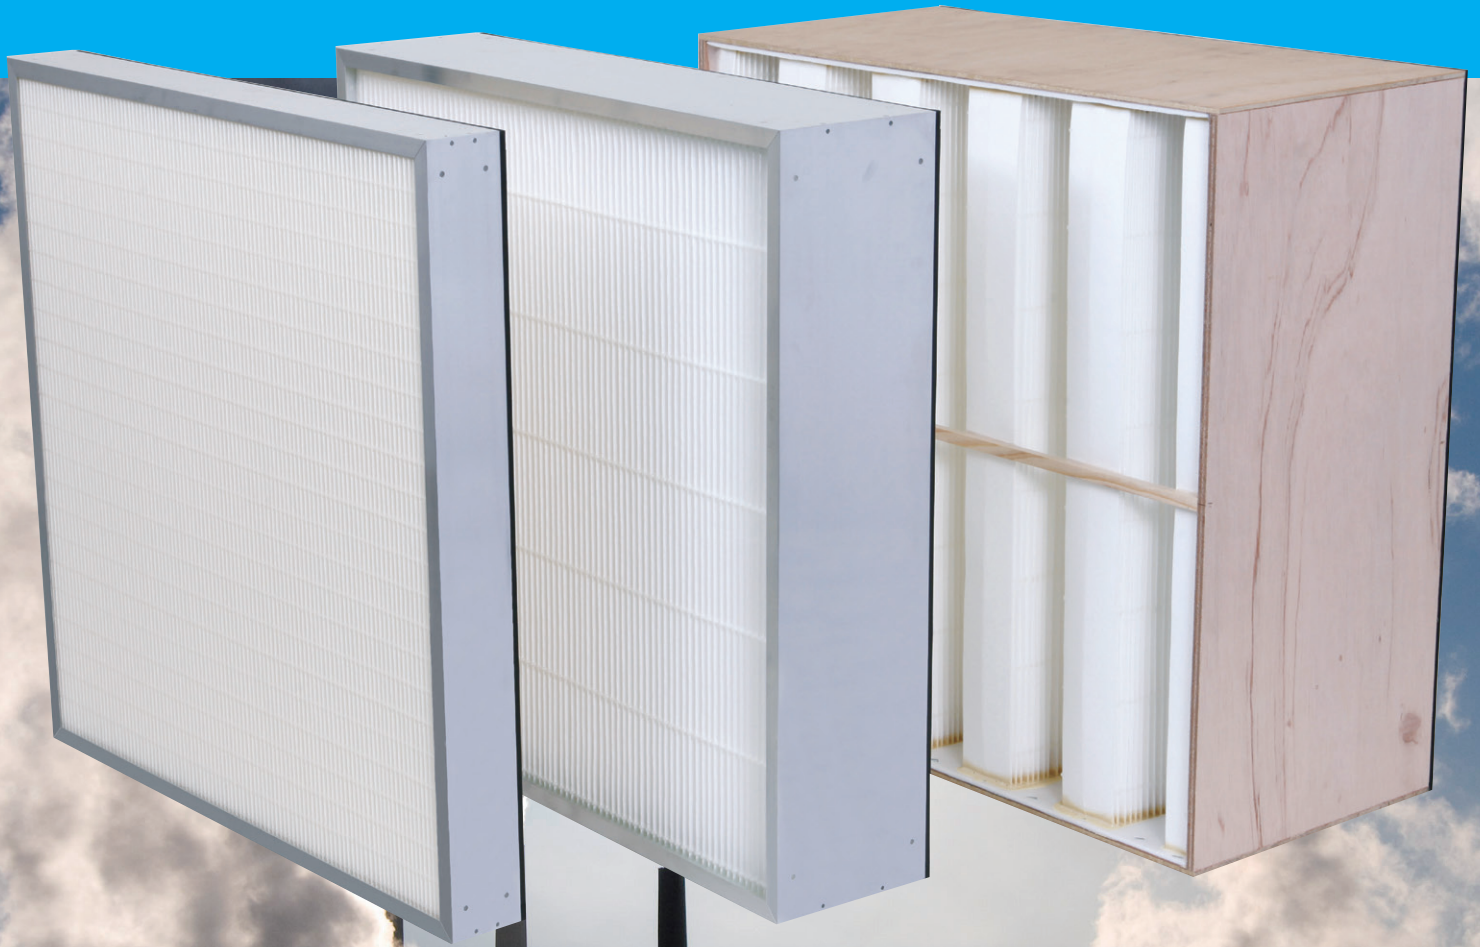

KANAI Kanai Juyo Kogyo Co.,Ltd.

ユニクリーン®

PM2.5対策エアークリア

PMA-56-90 | PMH-56-90 | PM-56-90

室内のPM2.5濃度を環境基準値以下にします。

PM2.5とは

大気中に浮遊している2.5 μ m以下の小さな粒子のことで、非常に小さいため、肺の奥深くまで入りやすく、肺ガンのリスクやぜんそく等、呼吸系統への影響が懸念されています。

ユニクリーン®

PM2.5対策エアークリーン

■フィルタ仕様

型式	PMA-56-90	PMH-56-90	PM-56-90
寸法(mm)	610×610×65	610×610×150	610×610×290
定格風量(m³/min)	56	56	56
圧力損失(Pa)	初期	82	78
	最終	300	300
0.4μm捕集率(%)	60	60	60
max使用温度(°C)	60	60	60
max使用湿度(%RH)	90	90	90

■PM2.5粒子径分布(PM-56-90)