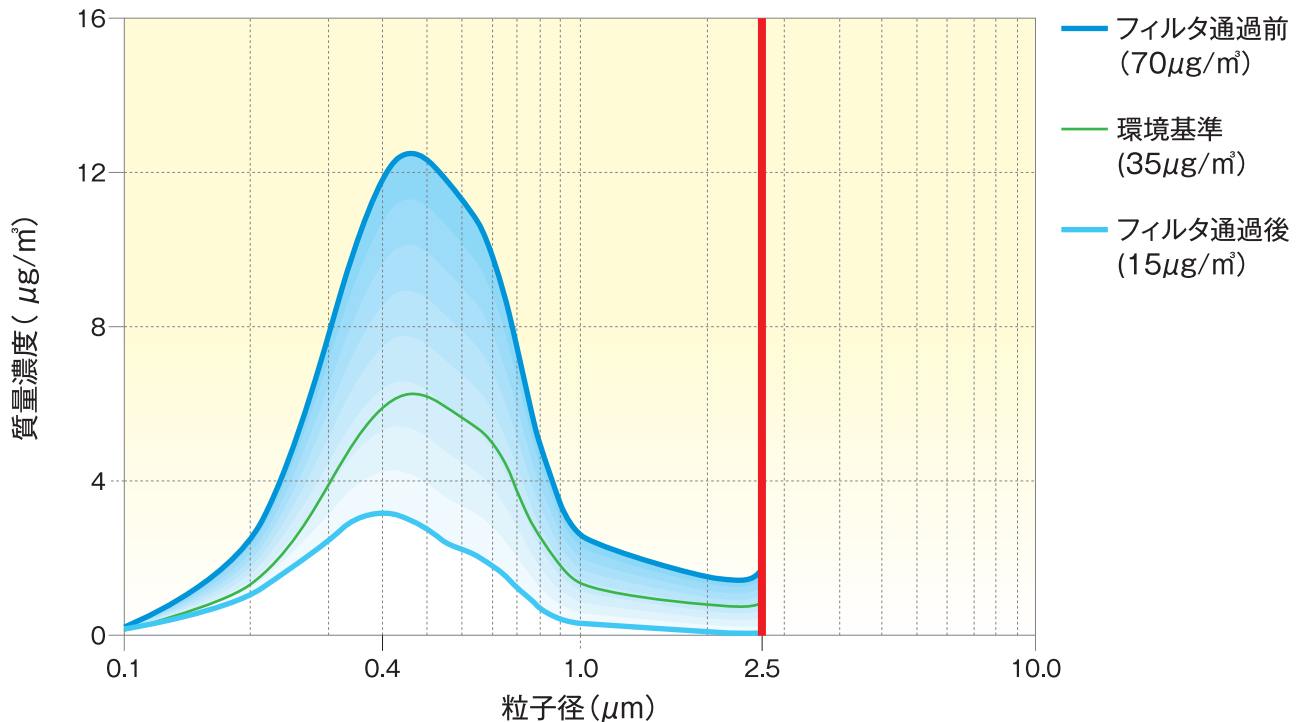

ユニクリーン®

PM2.5対策エアークリーン

■フィルタ仕様

型式	PMA-56-90	PMH-56-90	PM-56-90
寸法(mm)	610×610×65	610×610×150	610×610×290
定格風量(m³/min)	56	56	56
圧力損失(Pa)	初期	82	78
	最終	300	300
0.4μm捕集率(%)	60	60	60
max使用温度(°C)	60	60	60
max使用湿度(%RH)	90	90	90

■PM2.5粒子径分布(PM-56-90)

粒子径分布はWilson and Suh,1997を参考

フィルタ通過前の70μg/m³は環境省が設置した、注意喚起が必要な1日平均の濃度。
環境基準の35μg/m³は人の健康の保護のために望ましい水準として定められた1日平均の濃度。
(環境省のHPを参考)

KANAI 金井重要工業株式会社
ISO9001 (JQA-QM 6392) ISO14001 (YKA4004245)

営業部：〒530-0003 大阪市北区堂島1丁目2番9号
TEL (06) 6346-3351 (代表) FAX (06) -6346-3321

東京支店：〒101-0042 東京都千代田区神田東松下町10番5号(上田ビル別館8階)
TEL (03) 3255-7361 (代表) FAX (03) 3255-7365

名古屋支店：〒464-0067 名古屋市中種区池下1丁目9番10号(橋本ビル5階)
TEL (052) 757-5881 FAX (052) 757-5888

不織布製造所：〒665-0824 兵庫県宝塚市金井町1番1号
TEL (0797) 87-2281 (代表) FAX (0797) 81-1689

代理店